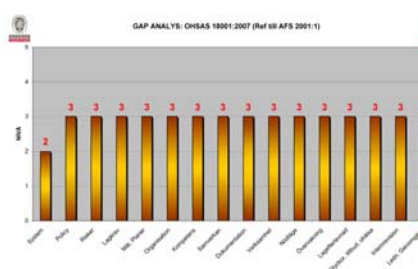

KVALITET, MILJÖ OCH ARBETSMILJÖ

Bureau Veritas har utvecklat GAP analyser för kvalitet, miljö och arbetsmiljö. De går ut på att jämföra ert företags nuläge mot innehållet i den aktuella standarden. GAP betyder precis som det låter, en analys för att mäta glipan eller luckor mellan det ni använder idag till vad som standarderna kräver.

GAP analysen bygger på en enkel metodik. Den täcker in alla de områden som normalt täcks in i en revision, fast inte lika djupgående. I praktiken kommer en av Bureau Veritas revisorer till er, kanske planeras besöket tillsammans med en ordinarie revision, och går igenom det arbetssätt ni använder idag. Ni får efter detta en rapport ni kan arbeta efter för att strukturera och systematisera ert arbete i dessa frågor, samt för att få en översikt om hur ert arbetssätt stämmer överens med innehållet och kraven i standarden.