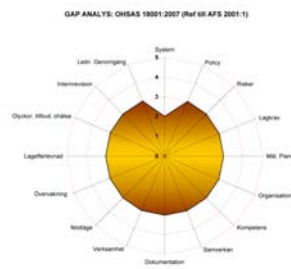

KVALITET, MILJÖ OCH ARBETSMILJÖ

Bureau Veritas har utvecklat GAP analyser för kvalitet, miljö och arbetsmiljö. De går ut på att jämföra ert företags nuläge mot innehållet i den aktuella standarden. GAP betyder precis som det låter, en analys för att mäta glipan eller luckor mellan det ni använder idag till vad som standarderna kräver.

GAP analysen bygger på en enkel metodik. Den täcker in alla de områden som normalt täcks in i en revision, fast inte lika djupgående. I praktiken kommer en av Bureau Veritas revisorer till er, kanske planeras besöket tillsammans med en ordinarie revision, och går igenom det arbetssätt ni använder idag. Ni får efter detta en rapport ni kan arbeta efter för att strukturera och systematisera ert arbete i dessa frågor, samt för att få en översikt om hur ert arbetssätt stämmer överens med innehållet och kraven i standarden.